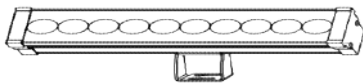

ردیف	نام کالا	رنگ نور	کد کالا	قیمت در کلان	مصرف کننده	تصویر	۱۴۰۲/۰۷/۰۸
					Pu		
۱	جت لایت ۳ وات	سفید	۸۳۳۵	۳۰	۱'۹۵۰'۰۰۰	محصول جدید	۳۰۰۹۲۳۱۶۱۴۰۴۶
		آفتابی	۸۳۳۶				
		سفید آفتابی	۸۳۳۷				
۲	وال وایر ۵ وات ۱۰ سانتی متر	سفید	۸۳۰۷	۳۰	۱'۸۰۰'۰۰۰		
		آفتابی	۸۳۰۸				
		سفید آفتابی	۸۳۰۹				
۳	وال وایر ۵ وات ۱۰ سانتی متر رنگی	انبه ای	۸۳۱۰	۳۰	۱'۸۰۰'۰۰۰		
۴	وال وایر ۵ وات ۱۰ سانتی متر رنگی	قرمز	۸۳۱۱	۳۰	۱'۸۰۰'۰۰۰		
۵	وال وایر ۵ وات ۱۰ سانتی متر رنگی	آبی	۸۳۱۲	۳۰	۱'۸۰۰'۰۰۰		
۶	وال وایر ۵ وات ۱۰ سانتی متر رنگی	سبز	۸۳۱۳	۳۰	۱'۸۰۰'۰۰۰		
۷	وال وایر ۱۰ وات ۲۲ سانتی متر	سفید	۸۳۲۱	۲۰	۲'۳۵۰'۰۰۰		
		آفتابی	۸۳۲۲				
		سفید آفتابی	۸۳۲۳				
۸	وال وایر ۱۰ وات ۲۲ سانتی متر رنگی	انبه ای	۸۳۲۴	۲۰	۲'۳۵۰'۰۰۰		
۹	وال وایر ۱۰ وات ۲۲ سانتی متر رنگی	قرمز	۸۳۲۵	۲۰	۲'۳۵۰'۰۰۰		
۱۰	وال وایر ۱۰ وات ۲۲ سانتی متر رنگی	آبی	۸۳۲۶	۲۰	۲'۳۵۰'۰۰۰		
۱۱	وال وایر ۱۰ وات ۲۲ سانتی متر رنگی	سبز	۸۳۲۷	۲۰	۲'۳۵۰'۰۰۰		
۱۲	وال وایر ۱۷ وات ۲۲ سانتی متر	سفید	۸۳۲۸	۲۰	۲'۷۵۰'۰۰۰		
		آفتابی	۸۳۲۹				
		سفید آفتابی	۸۳۳۰				
۱۳	وال وایر ۱۷ وات ۲۲ سانتی متر رنگی	انبه ای	۸۳۳۱	۲۰	۲'۷۵۰'۰۰۰		
۱۴	وال وایر ۱۷ وات ۲۲ سانتی متر رنگی	قرمز	۸۳۳۲	۲۰	۲'۷۵۰'۰۰۰		
۱۵	وال وایر ۱۷ وات ۲۲ سانتی متر رنگی	آبی	۸۳۳۳	۲۰	۲'۷۵۰'۰۰۰		
۱۶	وال وایر ۱۷ وات ۲۲ سانتی متر رنگی	سبز	۸۳۳۴	۲۰	۲'۷۵۰'۰۰۰		
۱۷	وال وایر ۲۰ وات ۴۲ سانتی متر	سفید	۸۳۴۱	۱۰	۴'۰۰۰'۰۰۰		
		آفتابی	۸۳۴۲				
		سفید آفتابی	۸۳۴۳				
۱۸	وال وایر ۲۰ وات ۴۲ سانتی متر رنگی	انبه ای	۸۳۴۴	۱۰	۴'۰۰۰'۰۰۰		
۱۹	وال وایر ۲۰ وات ۴۲ سانتی متر رنگی	قرمز	۸۳۴۵	۱۰	۴'۰۰۰'۰۰۰		
۲۰	وال وایر ۲۰ وات ۴۲ سانتی متر رنگی	آبی	۸۳۴۶	۱۰	۴'۰۰۰'۰۰۰		
۲۱	وال وایر ۲۰ وات ۴۲ سانتی متر رنگی	سبز	۸۳۴۷	۱۰	۴'۰۰۰'۰۰۰		
۲۲	وال وایر ۳۵ وات ۴۲ سانتی متر	سفید	۸۳۴۸	۱۰	۵'۰۰۰'۰۰۰		
		آفتابی	۸۳۴۹				
		سفید آفتابی	۸۳۵۰				
۲۳	وال وایر ۳۵ وات ۴۲ سانتی متر رنگی	انبه ای	۸۳۵۱	۱۰	۵'۰۰۰'۰۰۰		
۲۴	وال وایر ۳۵ وات ۴۲ سانتی متر رنگی	قرمز	۸۳۵۲	۱۰	۵'۰۰۰'۰۰۰		
۲۵	وال وایر ۳۵ وات ۴۲ سانتی متر رنگی	آبی	۸۳۵۳	۱۰	۵'۰۰۰'۰۰۰		
۲۶	وال وایر ۳۵ وات ۴۲ سانتی متر رنگی	سبز	۸۳۵۴	۱۰	۵'۰۰۰'۰۰۰		

محصول جدید