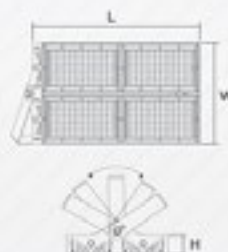

بدنه : آلومینیوم با رنگ پودری الکترواستاتیک

لنز : PMMA

درایور : جریان ثابت - ایزوله

منبع نور : SMD پشت نور

نصب : روکار

گارانتی : 24 ماه ضمانت تعویض

مزایا : بازدهی عالی نور ، مصرف کم انرژی ، شاخص نمود رنگ بالا (CRI)

بدون فلیکر (سوسو زدن) ، سهولت در نصب و سرویس ، روشن شدن هر بلوک بصورت جداگانه

موارد کاربرد : قابل استفاده در سالن های سر پوشیده ، محوطه های باز ، نمای ساختمان

پارکینگ ها ، انبار ها ، سوله ها و فضاهای تولیدی و صنعتی ، باشگاه های ورزشی و ...

Housing : Aluminum with Electrostatic Powder Paint

Lens : PMMA

Driver : Constant Current - isolated

Source of light : Backlight SMD

Installation : Surface-mounted

Guarantee : 24 Months

Advantages : Excellent Light Efficiency

Low Consumption . Without Flicker

Easy Installation & Maintenance

Applications : Usable in Indoor Salons . Open Areas

Building Facades . Parking Areas

Warehouses and Industrial Spaces

توان	کد کالا	رنگ نور	دهای رنگ	شار نوری	زاویه پرتو	ابعاد	تعداد در کاتن
100w	7358	■	6500 K	10000 Lm	63°	L 248xW 230xH 80 mm	5 عدد
150w	7360	■	6500 K	14100 Lm	180°	L 370xW 230x H 80 mm	3 عدد
200w	7362	■	6500 K	18800 Lm	60°	L 248xW 420xH 80 mm	2 عدد
300w	7364	■	6500 K	28200 Lm	72°	L 370xW 240x H 80 mm	2 عدد