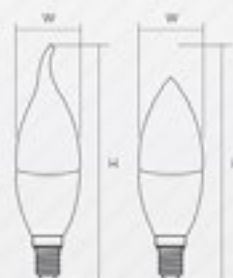

بدنه : كانداكتيو پلاستيك

جيباب: پلي كربنات

كلاھك: E14

گارانتی: 12 ماه ضمانت تعویض

مزایا: باز دهی عالی نور، مصرف کم انرژی، دارای استاندارد ملی ایران

بدون فلیکتر (سوسوزدن)، سهولت در نصب

موارد کاربرد: استفاده جهت انواع لوستر، آباژور و ...

Housing : Conductive Plastic

Bulb : Poly Carbonate

Base : E14

Guarantee : 12 Months

Advantages : Excellent Light Efficiency . Low Consumption

Without Flicker . Easy Installation & Maintenance

National Standard of IRAN

Applications : Usable in all Types of Chandelier and Lamp Shades with E14 Base

مدل	توان	كد کالا	رنگ نور	دهای رنگ	شار نوری	ابعاد	تعداد در گارتن
اشلی مات / Milky	6w	7247-7248	☐☐	6500/3000 K	630/580 Lm	W 38 xH 131 mm	100 عدد
شمعی مات / Milky	6w	7167-7168	☐☐	6500/3000 K	600/600 Lm	W 37 xH 110 mm	100 عدد