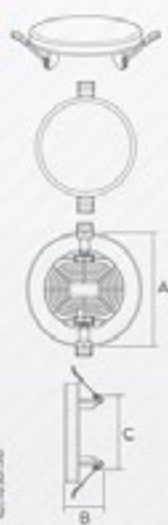

هیت سینک : آلومینیوم پاورک پودری الکترو استاتیک
دیفیوزر : پلی کربنات
درایور : جریان ثابت - ایزوله
منبع نور : SMD پشت نور
نصب : توکار
گارانتی : 24 ماه ضمانت تعویض

مزایا : بار دهن عالی نور ، مصرف کم انرژی ، شاخص نمود رنگ بالا (CRI) بدون فلیکتر (سوسوزن) ، سهولت در نصب و سرویس ، بیشترین نور در کوچکترین سایز جعبه موارد کاربرد : قابل استفاده در دکوراسیون داخلی ، سقف های کاذب ، ویترین ها ، هتل ها ، فروشگاه ها ، مجتمع های تجاری و اداری ، بیمارستان ها ، مراکز درمانی و ...

Heat sink : Aluminum with Electrostatic Powder Paint
Diffuser : Poly Carbonat
Driver : Constant Current - isolated
Source of light : Backlight SMD
Installation : Recessed
Guarantee : 24 Months
Advantages : Excellent Light Efficiency
Low Consumption , Without Flicker
Easy Installation & Maintenance
Applications : Usable in Interior Decorations , Integrated Dropped Ceilings
Hotels , Shopping Centers , Offices , Hospitals and ...

توان	کد کالا	رنگ نور	دمای رنگ	شار نوری	ابعاد	ابعاد جعبه	تعداد در کازتن
12w	7926-7927-7928	☐☐☐	6500/3000/4000 K	1100/1000/1000 Lm	∅ A 97 x B 47 mm	∅ C 67 mm	عدد 48
20w	7932-7933-7934	☐☐☐	6500/3000/4000 K	1500/1500/1500 Lm	∅ A 132 x B 40 mm	∅ C 98 mm	عدد 24