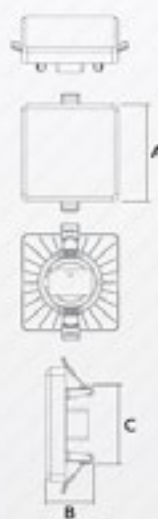

بدنه : مواد ABS فرآوری شده با مواد نانو و آنتی UV
دیفیوزر : پلی کربنات
درایور : جریان ثابت - ایزوله
منبع نور : SMD پشت نور
نصب : توکار
گارانتی : 24 ماه ضمانت تصویب
مزایا : بازدهی عالی نور ، مصرف کم انرژی ، استاندارد ایمنی ، شاخص نمود رنگ بالا (CRI)
بدون فلیکرها (سوسو زدن) ، سهولت در نصب و سرویس
موارد کاربرد : قابل استفاده در دکوراسیون داخلی ، ویترین ها ، سقف های کاذب ، هتل ها
فروشگاه ها ، مجتمع های تجاری و اداری ، بیمارستان ها ، مراکز درمانی و ...

Housing : ABS material with Titan and Anti UV
Diffuser : Poly Carbonate
Driver : Constant Current-isolated
Source of light : Backlight SMD
Installation : Recessed
Guarantee : 24 Months
Advantages : Excellent Light Efficiency
Low Consumption . Without Flicker
Easy Installation & Maintenance
Applications : Usable in Interior Decorations . Integrated Dropped Ceilings
Hotels . Shopping Centers . Offices . Hospitals and ...

توان	کد کالا	رنگ نور	دمای رنگ	شار نوری	ابعاد	ابعاد حفره	تعداد در کارتن
7w	7988 - 7989 - 7990	☐☐☐	6500,3000,4000 K	650,650,650 Lm	A 97x97 xB 47 mm	∅C 70 mm	عدد 48